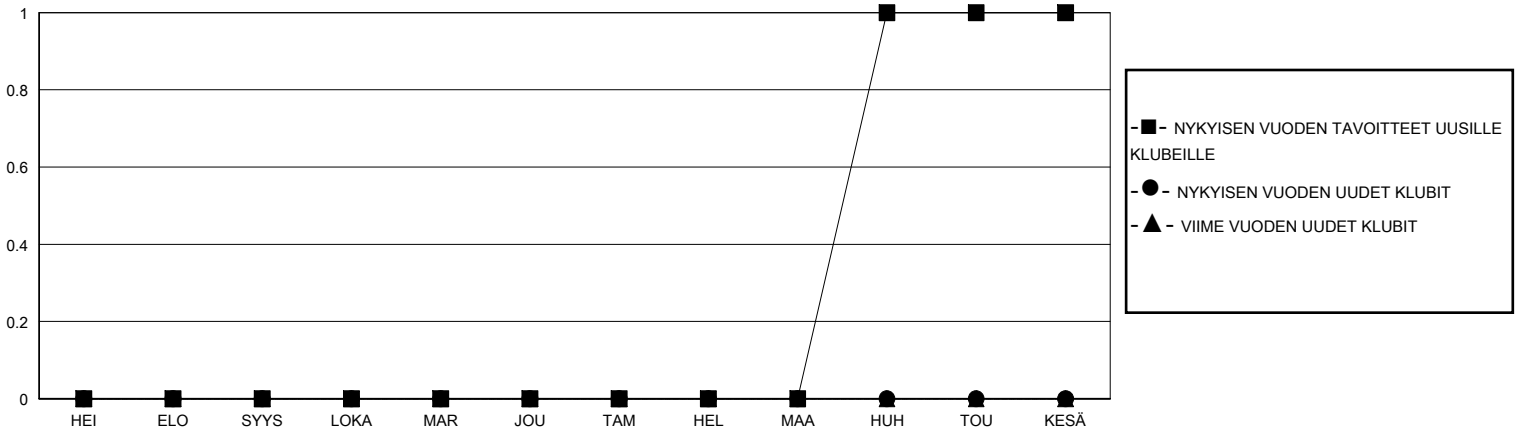

MONTHLY MEMBERSHIP PROGRESS REPORT

District 107 C

Results as of: 11/30/2023

GMT:

SIJAINTI FINLAND

GMT VAALIPIIRI

Klubit				jäsentä			
TULOKSET 2023-2024				TULOKSET 2023-2024			
NELJÄNNES	UUDEN KLUBIN TAVOITE	UUDET KLUBIT	LOPETETUT KLUBIT	NELJÄNNES	JÄSENKASVUN NETTOTAVOITE	TOTEUTUNUT JÄSENKASVU	POISTETUT JÄSENET (mukaan lukien siirrot)
HEI/ELO/SYYS	0	0	0	HEI/ELO/SYYS	25	21	34
LOKA/MAR/JOU	0	0	0	LOKA/MAR/JOU	15	34	14
TAM/HEL/MAA	0	0	0	TAM/HEL/MAA	20	0	0
HUH/TOU/KESÄ	1	0	0	HUH/TOU/KESÄ	16	0	0

TAVOITTEET JA UUDET KLUBIT, KUMULATIIVINEN

TAVOITTEET JA JÄSENET, KUMULATIIVINEN

LAKKAUTETUT KLUBIT: 0

29 CLUBS OF 76 LISÄNNY YHDEN TAI USEAMMAN UUTTA JÄSENTÄ

SUKUPUOLIJAKAUMA

MIES 1,279 (69.51%)
NAINEN 561 (30.49%)