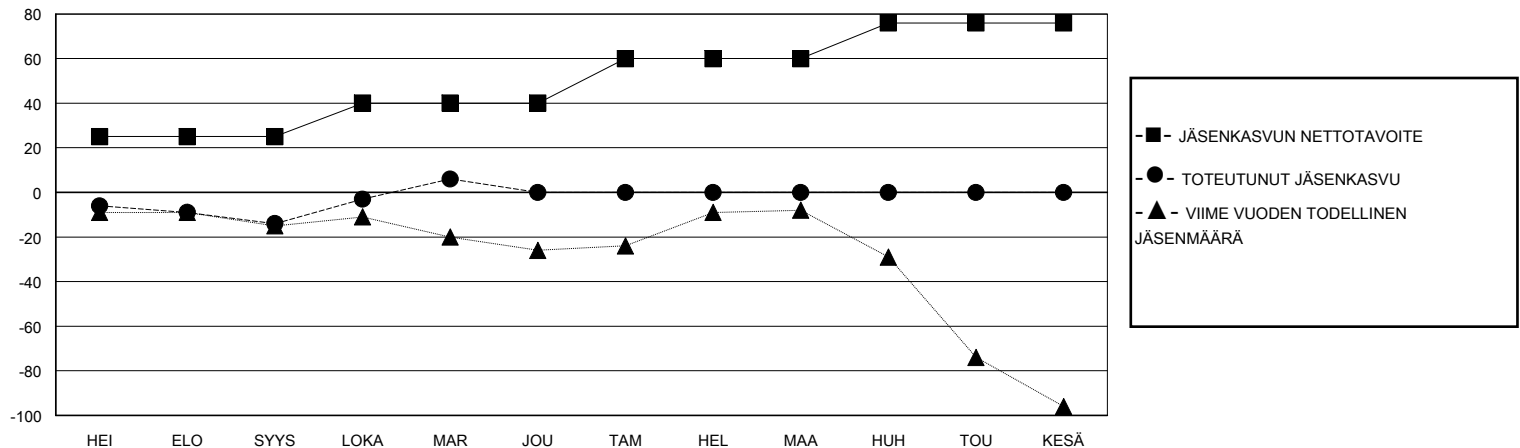

MONTHLY MEMBERSHIP PROGRESS REPORT

District 107 C

Results as of: 11/30/2023

GMT:

SIJAINTI FINLAND

GMT VAALIPIIRI

Klubit				jäsentä			
TULOKSET 2023-2024				TULOKSET 2023-2024			
NELJÄNNES	UUDEN KLUBIN TAVOITE	UUDET KLUBIT	LOPETETUT KLUBIT	NELJÄNNES	JÄSENKASVUN NETTOTAVOITE	TOTEUTUNUT JÄSENKASVU	POISTETUT JÄSENET (mukaan lukien siirrot)
HEI/ELO/SYYS	0	0	0	HEI/ELO/SYYS	25	21	34
LOKA/MAR/JOU	0	0	0	LOKA/MAR/JOU	15	34	14
TAM/HEL/MAA	0	0	0	TAM/HEL/MAA	20	0	0
HUH/TOU/KESÄ	1	0	0	HUH/TOU/KESÄ	16	0	0

TAVOITTEET JA UUDET KLUBIT, KUMULATIIVINEN

TAVOITTEET JA JÄSENET, KUMULATIIVINEN

LAKKAUTETUT KLUBIT: 0

29 CLUBS OF 76 LISÄNNY YHDEN TAI USEAMMAN UUTTA JÄSENTÄ

SUKUPUOLIJAKAUMA

MIES 1,279 (69.51%)
NAINEN 561 (30.49%)